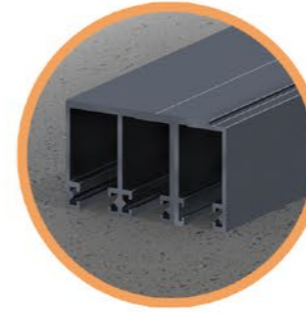

CORREDERA DE CRISTAL

 Todocrystal®

1 CARRIL INFERIOR/SUPERIOR MODULABLE

Gracias a estos carriles, se podrá añadir un número ilimitado de paneles. Los carriles inferiores se unen entre sí, formando una **única pieza**, lo que favorece una óptima nivelación.

2 CARACTERÍSTICAS

- Desagüe incluido
- Compensación máxima de 5 mm en carril inferior
- Regulación por panel de 5 mm.

3 COLORES

- Estándar: Blanco o crudo.
- Lacados en todos los colores RAL.
- Anodizados.
- Lacados imitación Madera.

8 CRISTAL

Templado de 10 mm.

7 COMPLEMENTOS

POMO TIRADOR

CERRADURA CORREDERA

Añade seguridad. Se puede instalar tanto en extremos como en el centro del sistema.

4 SOLAPE DE PANELES

Nuestra corredera ofrece un solape de paneles de sólo 18 mm.

TAMAÑOS MÁXIMOS

- 3.000 m altura máxima.
- Paneles estándar entre 800 y 1.200 m

5 CARRO DE RODADURA

Ofrecen una regulación de 5mm/panel. Puede soportar cargas de hasta 150 kg.

6

CIERRE INFERIOR PANORÁMICO

Este sistema exclusivo de cierre, permitirá disfrutar de unas vistas sin obstáculos.