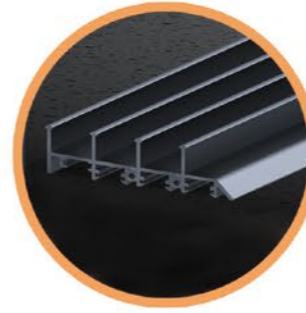

CORREDERA DE CRISTAL

 Todocrystal®

1 CARRIL INFERIOR/SUPERIOR MODULABLE

Gracias a estos carriles, se podrá añadir un número ilimitado de paneles. Los carriles inferiores se unen entre sí, formando una **única pieza**, lo que favorece una óptima nivelación.

2 CARACTERÍSTICAS

- Desagüe incluido
- Compensación máxima de 5 mm en carril inferior
- Regulación por panel de 5 mm.

3 COLORES

- Estándar: Blanco o crudo.
- Lacados en todos los colores RAL.
- Anodizados.
- Lacados imitación Madera.

8 CRISTAL

Templado de 10 mm.

7 COMPLEMENTOS

POMO TIRADOR

CERRADURA CORREDERA

Añade seguridad. Se puede instalar tanto en extremos como en el centro del sistema.

4 SOLAPE DE PANELES

Nuestra corredera ofrece un solape de paneles de sólo 18 mm.

TAMAÑOS MÁXIMOS

- 3.000 m altura máxima.
- Paneles estándar entre 800 y 1.200 m

5 CARRO DE RODADURA

Ofrecen una regulación de 5mm/panel. Puede soportar cargas de hasta 150 kg.

6

CIERRE INFERIOR PANORÁMICO

Este sistema exclusivo de cierre, permitirá disfrutar de unas vistas sin obstáculos.