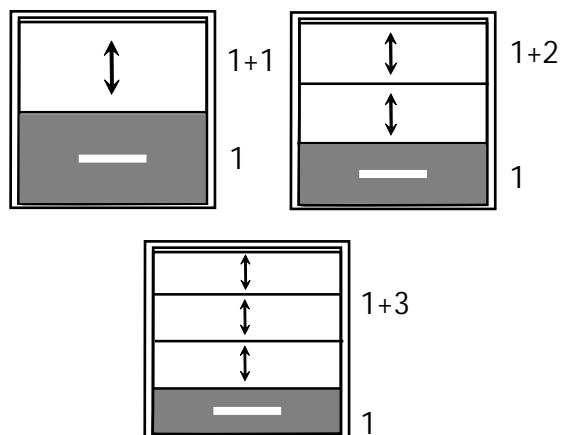

Funciona com chave ou controle remoto.

Quando ficam na posição mais baixa, o vidro fixo atua como guarda corpo.

POSSÍVEIS CONFIGURAÇÕES.

O vidro inferior é fixo e o resto móveis.

As configurações são 1+1, 1+2 e 1+3.

TAMANHOS MÁXIMOS.

Em configurações 1+1, 1400 mm de largura e 2400 mm de altura.

Configurações 1+2 e 1+3 tamanhos máximos de 3600 mm de largura por 3600 mm de altura.

RESTAURANTES

DIVISÓRIAS DE ESPAÇOS NO INTERIOR