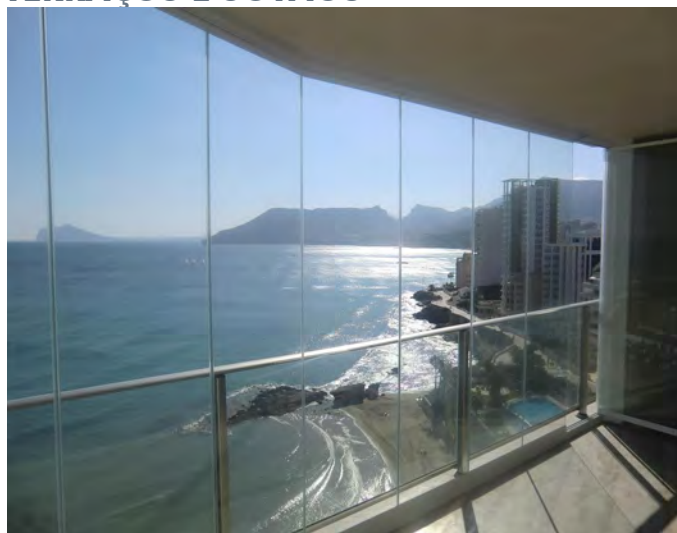

TERRAÇOS E SOTÃOS

© Todocristal MK_039_POR_V1-17

SOLUCIONES
para su terraza