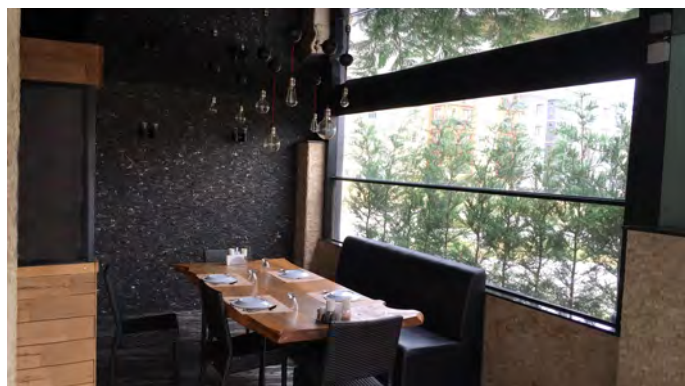

Parede Motorizada de Vidro

Produto ótimo para fechamentos em Hotelaria e alpendres, aproveite o seu terraço o ano todo, faz rentável no máximo o seu negócio. Proteja aos seus clientes do vento, areia ... ect. Poderá otimizar a temperatura do seu terraço.

CARACTERÍSTICAS.

Fácil instalação e manuseio.

Silencioso.

Vidros Ajustáveis na Altura.

Projetados para resistir ventos muito fortes e impactos.

Quase sem manutenção, fáceis de limpar e de substituir vidros.

Funciona com chave ou controle remoto.

Quando ficam na posição mais baixa, o vidro fixo atua como guarda corpo.