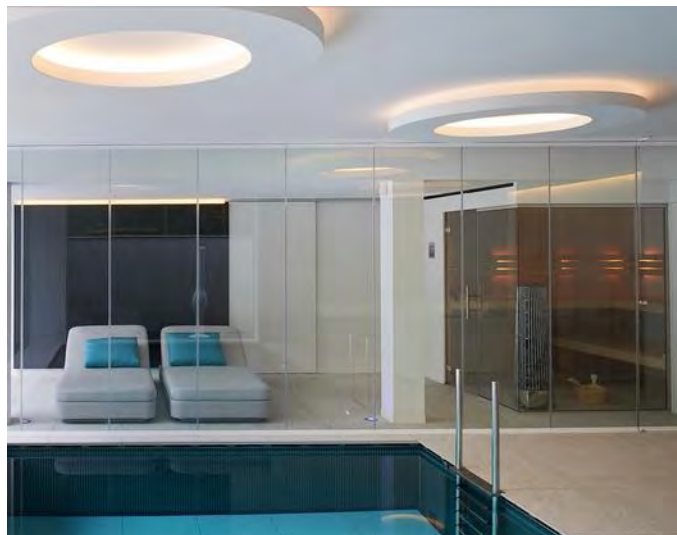

DIVISIONE DI SPAZI INTERNI